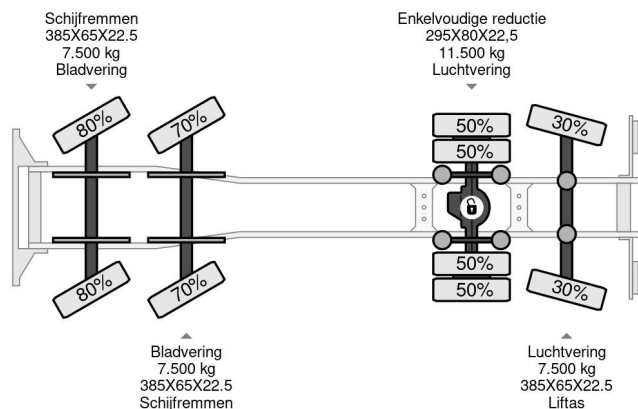

### PROPERTIES

Datum der eratzulassung	27-03-2008
Nummernschild	BT-XR-73
Kraftstoffart	Diesel
Getriebe	Schaltgetriebe
Fahrzeug-identifizierungsnummer	XLRAC85MC0E802709
Radformel	8x2
Anzahl der achsen	4
Gewicht	19.060 kg
Zylinderzahl	6
Leistung in kw	265
Leistung in ps	360
Radstand	710 cm
KonstruktionsmaÙe (l/b/h)	
Nutzlast	14.940 kg
Länge	992 cm
Breite	255 cm
Hubhöhe	2.080 cm
Tragkraft	1.120 kg