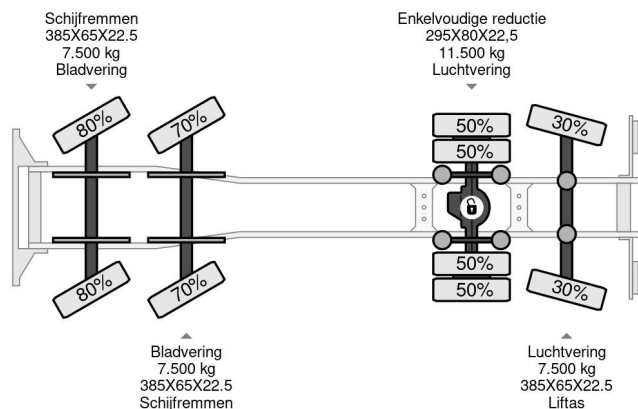

### PROPERTIES

Datum der eratzulassung	27-03-2008
Nummernschild	BT-XR-73
Kraftstoffart	Diesel
Getriebe	Schaltgetriebe
Fahrzeug-identifizierungsnummer	XLRAC85MC0E802709
Radformel	8x2
Anzahl der achsen	4
Gewicht	19.060 kg
Zylinderzahl	6
Leistung in kw	265
Leistung in ps	360
Radstand	710 cm
Konstruktionsmaße (l/b/h)	
Nutzlast	14.940 kg
Länge	992 cm
Breite	255 cm
Hubhöhe	2.080 cm
Tragkraft	1.120 kg