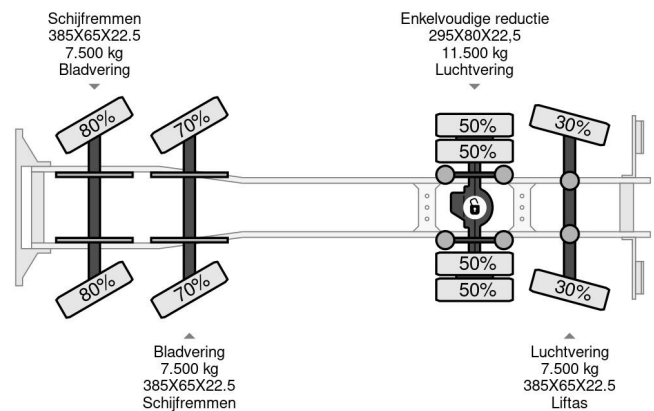

### PROPERTIES

Datum der eratzulassung	27-03-2008
Nummernschild	BT-XR-73
Kraftstoffart	Diesel
Getriebe	Schaltgetriebe
Fahrzeug-identifizierungsnummer	XLRAC85MC0E802709
Radformel	8x2
Anzahl der achsen	4
Gewicht	19.060 kg
Zylinderzahl	6
Leistung in kw	265
Leistung in ps	360
Radstand	710 cm
Konstruktionsmaße (l/b/h)	
Nutzlast	14.940 kg
Länge	992 cm
Breite	255 cm
Hubhöhe	2.080 cm
Tragkraft	1.120 kg