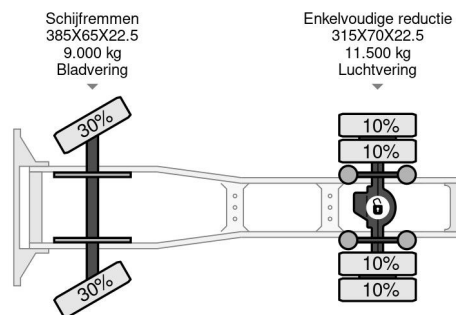

Volvo 4X2 EURO 6 + HYDRAULICS

COMMON

Preis	Auf Anfrage ex MwSt
Id	VO836381
Marke	Volvo
Typ	4X2 EURO 6 + HYDRAULICS
Baujahr	2017
Kilometerstand	971.614 km
Konstruktion	Standard-SZM
Bruttogewicht	22.000 kg
Schadstoffklasse	6

Volvo FH 420 4X2 EURO 6 + HYDRAULICS

Referentienummer: VO836381

PROPERTIES

Datum der erstzulassung	25-09-2017
Nummernschild	11-BJV-8
Kraftstoffart	Diesel
Getriebe	Automatik
Fahrzeug-identifizierungsnummer	YV2RTW0A8HB836381
Radformel	4x2
Anzahl der achsen	2
Gewicht	7.727 kg
Zylinderzahl	6
Leistung in kw	315
Leistung in ps	428
Radstand	380 cm
Nutzlast	14.273 kg
Länge	599 cm
Breite	254 cm