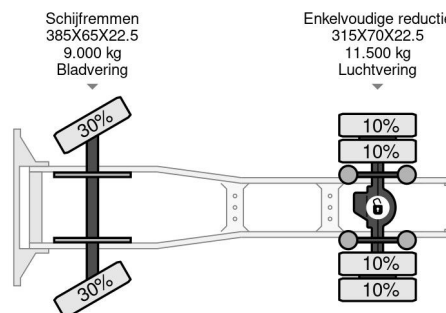

BESCHREIBUNG

6174278056
6174278057