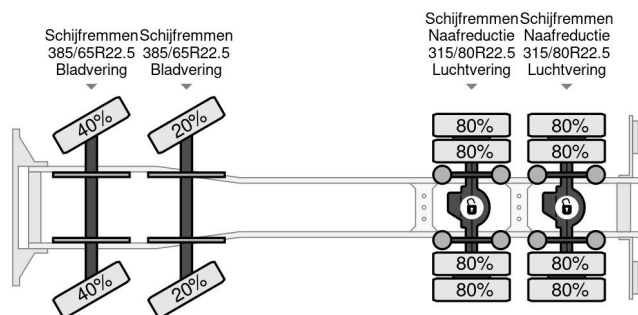

Volvo 8X4 - HIAB 288 EP-5 HIPRO + REMOTE + CABLELIFT

COMMON

Preis	€ 27.950,- ex MwSt
Id	VO574007-K
Marke	Volvo
Typ	8X4 - HIAB 288 EP-5 HIPRO + REMOTE + CABLELIFT
Baujahr	2004
Kilometerstand	416.472 km
Konstruktion	Kranwagen
Bruttogewicht	32.000 kg
Schadstoffklasse	3

Volvo FM 12.460 8X4 - HIAB 288 EP-5 HIPRO + REMOTE + ...

Referentienummer: VO574007-K

PROPERTIES

Datum der eratzulassung	05-04-2004
Kraftstoffart	Diesel
Getriebe	Schaltgetriebe
Fahrzeug-identifizierungsnummer	YV2J4CEG24A574007
Radformel	8x4
Anzahl der achsen	4
Gewicht	17.000 kg
Leistung in kw	338
Leistung in ps	460
Nutzlast	15.000 kg