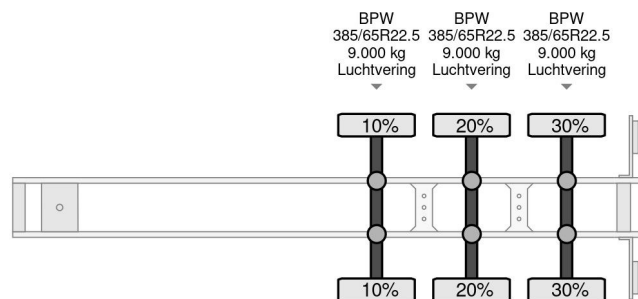

Referenznummer: KR883334