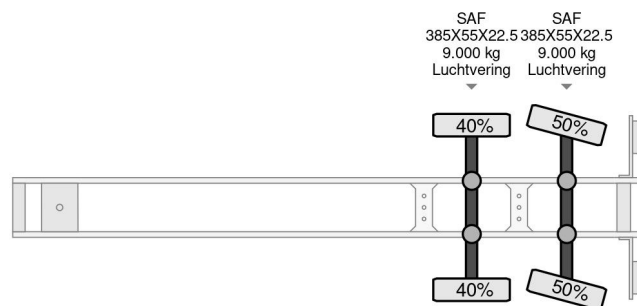

## H.T.F. 1e AS LIFT 2e STUUR 13,5 X 2,5 X 2,74M

### COMMON

Preis	€ 6.950,- ex MwSt
Id	HT067011-G
Marke	H.T.F.
Typ	1e AS LIFT 2e STUUR 13,5 X 2,5 X 2,74M
Baujahr	2013
Konstruktion	Koffer
Bruttogewicht	30.000 kg

### PROPERTIES

Datum der erstzulassung	13-02-2013
Tüv-ablaufdatum	07-12-2024
Nummernschild	OL-91-XK
Fahrzeug-identifizierungsnummer	XL9HTFD1330067011
Anzahl der achsen	2
Gewicht	9.700 kg
Radstand	898 cm
Konstruktionsmaße (l/b/h)	
Nutzlast	20.300 kg
Länge	1.403 cm
Breite	260 cm

H.T.F. 1e AS LIFT 2e STUUR 13,5 X 2,5 X 2,74M

Referenznummer: HT067011-G