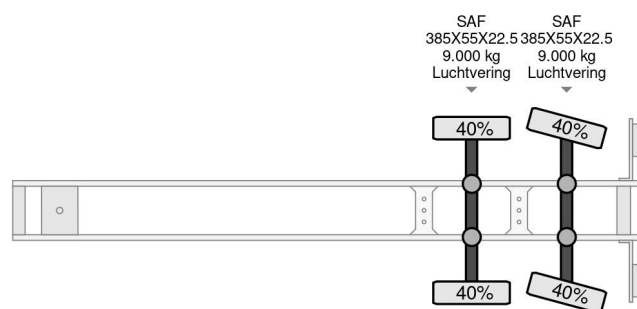

H.T.F. 1e AS LIFT 2e STUUR 13,5 X 2,5 X 2,74M

COMMON

Preis	€ 4.950,- ex MwSt
Id	HT067064-G
Marke	H.T.F.
Typ	1e AS LIFT 2e STUUR 13,5 X 2,5 X 2,74M
Baujahr	2011
Konstruktion	Koffer
Bruttogewicht	30.000 kg

PROPERTIES

Datum der erstzulassung	01-06-2011
Nummernschild	OL-99-JS
Fahrzeug-identifizierungsnummer	XL9HTFD1130067064
Anzahl der achsen	2
Gewicht	9.900 kg
Radstand	918 cm
Konstruktionsmaße (l/b/h)	
Nutzlast	20.100 kg
Länge	1.403 cm
Breite	260 cm

H.T.F. 1e AS LIFT 2e STUUR 13,5 X 2,5 X 2,74M

Referenznummer: HT067064-G

ZUBEHÖR

- Antiblockiersystem
- Zentralschmierung

BESCHREIBUNG

6115166173