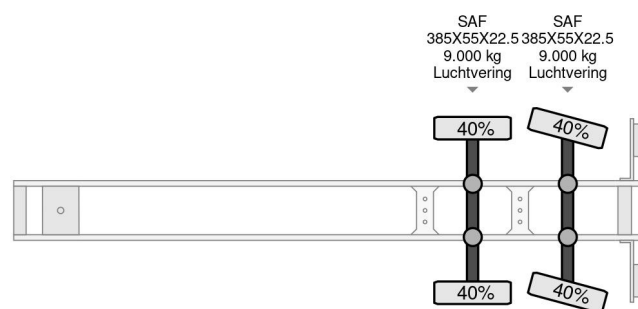

## H.T.F. 1e AS LIFT 2e STUUR 13,5 X 2,5 X 2,74M

### COMMON

Preis	€ 4.950,- ex MwSt
Id	HT067064-G
Marke	H.T.F.
Typ	1e AS LIFT 2e STUUR 13,5 X 2,5 X 2,74M
Baujahr	2011
Konstruktion	Koffer
Bruttogewicht	30.000 kg

### PROPERTIES

Datum der erstzulassung	01-06-2011
Nummernschild	OL-99-JS
Fahrzeug-identifizierungsnummer	XL9HTFD1130067064
Anzahl der achsen	2
Gewicht	9.900 kg
Radstand	918 cm
Konstruktionsmaße (l/b/h)	
Nutzlast	20.100 kg
Länge	1.403 cm
Breite	260 cm

H.T.F. 1e AS LIFT 2e STUUR 13,5 X 2,5 X 2,74M

Referenznummer: HT067064-G