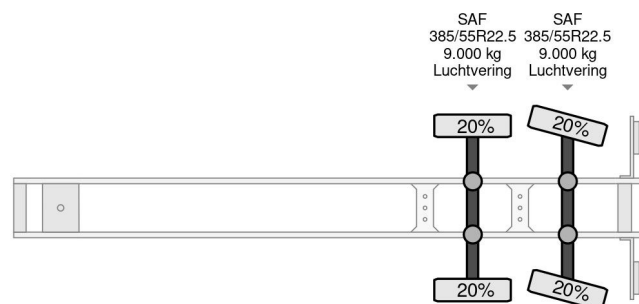

BESCHREIBUNG

VIDEO AVAILABLE

Kühlgerät Marke: Frigoblock