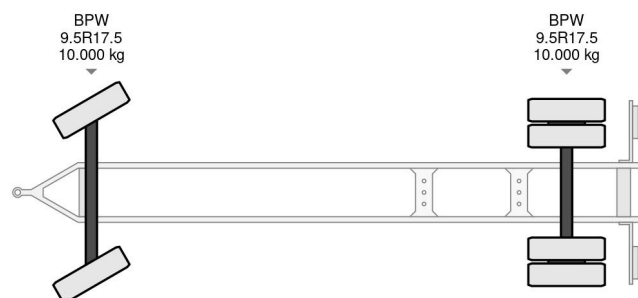

Referenznummer: BU034898-2