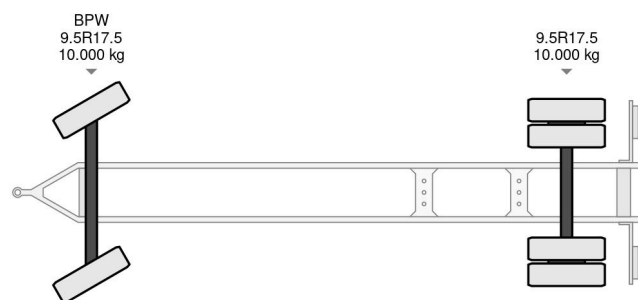

Burg BPA 10-10 ARXXX 2x BPW AXLES

COMMON

Preis	€ 1.950,- ex MwSt
Id	BU033975-2
Marke	Burg
Typ	BPA 10-10 ARXXX 2x BPW AXLES
Baujahr	2006
Konstruktion	BDF-System
Bruttogewicht	20.000 kg

PROPERTIES

Datum der erstzulassung	26-10-2006
Nummernschild	WV-HF-21
Fahrzeug-identifizierungsnummer	XLK2A101060033975
Anzahl der achsen	2
Gewicht	3.890 kg
Radstand	490 cm
Konstruktionsmaße (l/b/h)	
Nutzlast	16.110 kg
Länge	896 cm
Breite	233 cm

Burg BPA 10-10 ARXXX 2x BPW AXLES

Referenznummer: BU033975-2

ZUBEHÖR

BESCHREIBUNG