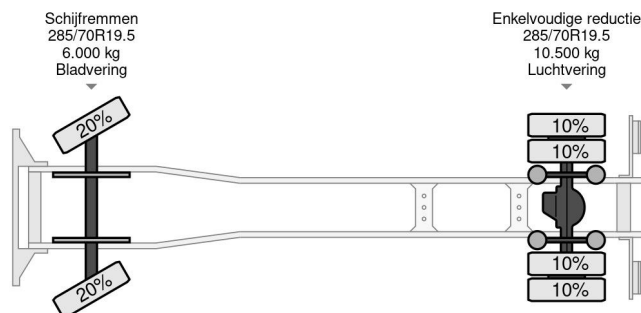

DAF 4X2 16T DHOLLANDIA LOAD LIFT + TÜV TILL 05-2025

COMMON

| | |
|------------------|---|
| Preis | € 22.950,- ex MwSt |
| Id | DA473984 |
| Marke | DAF |
| Typ | 4X2 16T DHOLLANDIA LOAD LIFT + TÜV TILL 05-2025 |
| Baujahr | 2018 |
| Kilometerstand | 435.378 km |
| Konstruktion | Schiebeplane |
| Bruttogewicht | 16.000 kg |
| Schadstoffklasse | 6 |

DAF LF 260 4X2 16T DHOLLANDIA LOAD LIFT + TÜV TILL ...

Referentienummer: DA473984

PROPERTIES

| | |
|---------------------------------|-------------------|
| Datum der eratzulassung | 02-05-2018 |
| Tüv-ablaufdatum | 02-05-2025 |
| Nummernschild | 82-BKV-4 |
| Kraftstoffart | Diesel |
| Getriebe | Automatik |
| Fahrzeug-identifizierungsnummer | XLRAEL2700L473984 |
| Radformel | 4x2 |
| Anzahl der achsen | 2 |
| Gewicht | 8.095 kg |
| Zylinderzahl | 6 |
| Leistung in kw | 194 |
| Leistung in ps | 264 |
| Radstand | 590 cm |
| Konstruktionsmaße (l/b/h) | |
| Nutzlast | 7.905 kg |
| Länge | 951 cm |
| Breite | 255 cm |