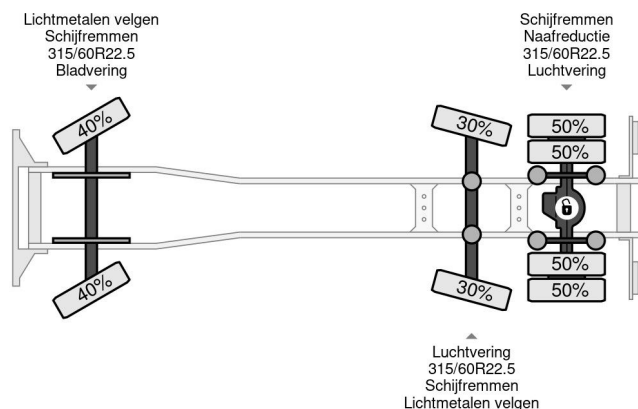

Mercedes-Benz Actros 2553 6X2 + PALFINGER PK66000E +...

Referenznummer: MB401596