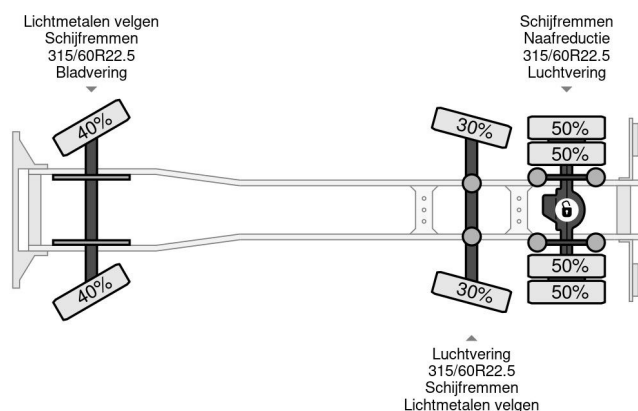

Mercedes-Benz Actros 2553 6X2 + PALFINGER PK66000E + ...

Referenznummer: MB401596