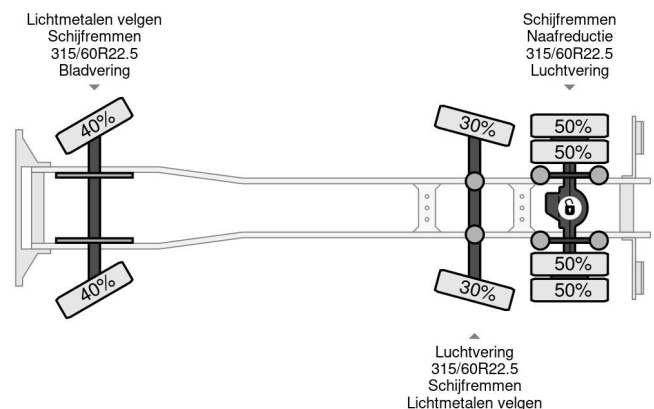

Mercedes-Benz Actros 2553 6X2 + PALFINGER PK66000E + ...

Referenznummer: MB401596