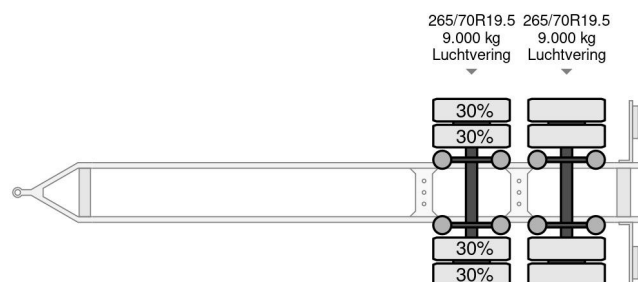

ZUBEHÖR

BESCHREIBUNG

VIDEO AVAILABLE