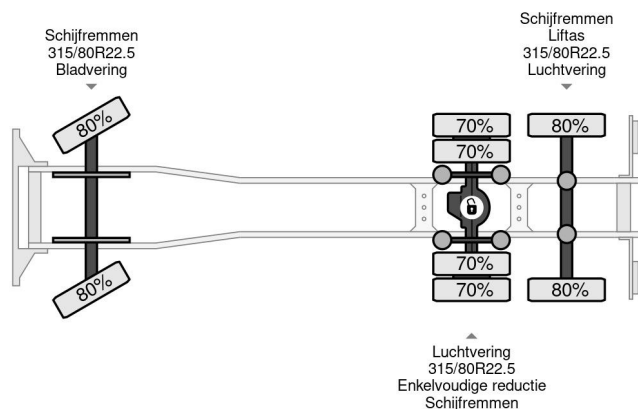

BESCHREIBUNG

VIDEO AVAILABLE