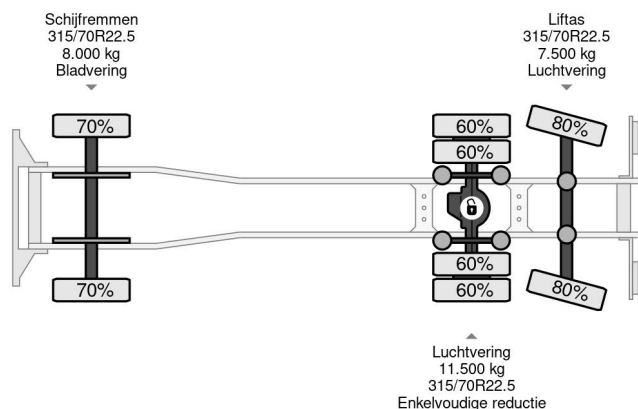

BESCHREIBUNG

VIDEO AVAILABLE