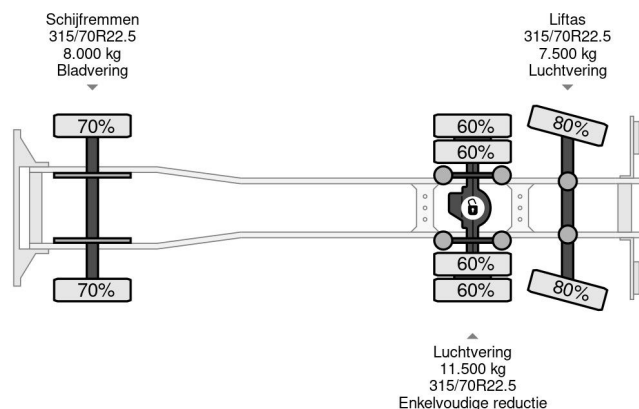

BESCHREIBUNG

VIDEO AVAILABLE