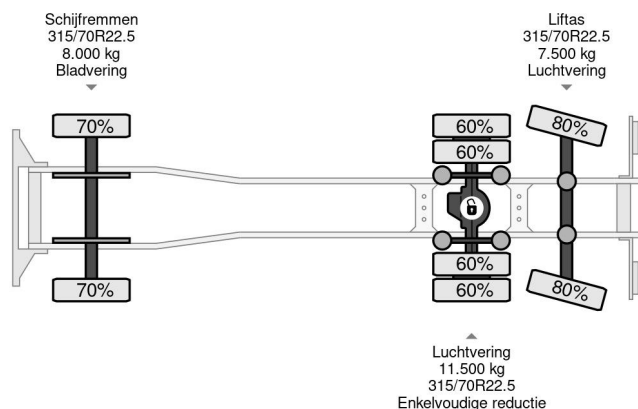

Volvo 6X2 TEREX 240-A5 CRANE + REMOTE CONTROL EURO 5

COMMON

Preis	€ 27.950,- ex MwSt
Id	VO521862
Marke	Volvo
Typ	6X2 TEREX 240-A5 CRANE + REMOTE CONTROL EURO 5
Baujahr	2008
Kilometerstand	502.249 km
Konstruktion	Ladepritsche
Bruttogewicht	27.000 kg
Schadstoffklasse	5

Volvo FE 320 6X2 TEREX 240-A5 CRANE + REMOTE CON...

Referentienummer: VO521862

PROPERTIES

Datum der erstzulassung	07-08-2008
Nummernschild	BV-GV-62
Kraftstoffart	Diesel
Getriebe	Schaltgetriebe
Fahrzeug-identifizierungsnummer	YV2VBN0C98B521862
Radformel	6x2
Anzahl der achsen	3
Gewicht	13.560 kg
Zylinderzahl	6
Leistung in kw	235
Leistung in ps	320
Radstand	635 cm
Konstruktionsmaße (l/b/h)	
Nutzlast	13.440 kg
Länge	1.025 cm
Breite	255 cm