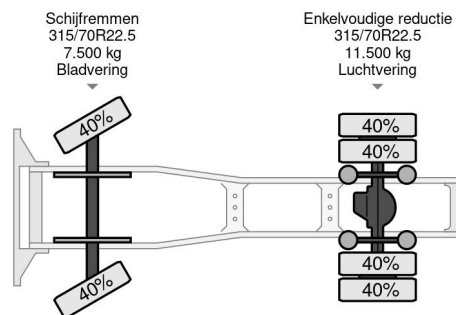

PROPERTIES

Datum der eratzulassung	23-04-2015
Kraftstoffart	Diesel
Getriebe	Automatik
Fahrzeug-identifizierungsnummer	WMA06SZZ6GP069856
Radformel	4x2
Anzahl der achsen	2
Gewicht	7.000 kg
Leistung in kw	235
Leistung in ps	320
Nutzlast	11.000 kg

MAN TGS 18.320 4X2 - 2 UNITS DAYCAB EURO 6

Referenznummer: MA069856

BESCHREIBUNG

VIDEO AVAILABLE