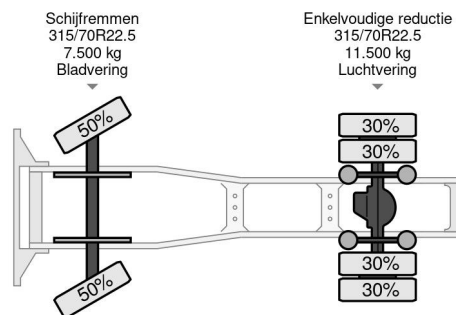

BESCHREIBUNG

VIDEO AVAILABLE