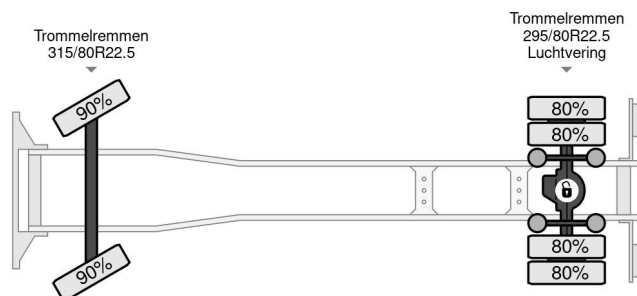

Volvo PM 22 BJ 2007 + REMOTE CONTROL 4X2 EURO 2

COMMON

Preis	€ 24.950,- ex MwSt
Id	VO504388-K
Marke	Volvo
Typ	PM 22 BJ 2007 + REMOTE CONTROL 4X2 EURO 2
Baujahr	1999
Kilometerstand	533.078 km
Konstruktion	Kranwagen
Bruttogewicht	20.000 kg
Schadstoffklasse	2

Volvo FM 7.290 PM 22 BJ 2007 + REMOTE CONTROL 4X2 ...

Referenznummer: VO504388-K

PROPERTIES

Datum der erstzulassung	30-11-1999
Kraftstoffart	Diesel
Getriebe	Schaltgetriebe
Fahrzeug-identifizierungsnummer	YV2J4DEAXYA504388
Radformel	4x2
Anzahl der achsen	2
Gewicht	8.755 kg
Leistung in kw	213
Leistung in ps	290
Nutzlast	11.245 kg