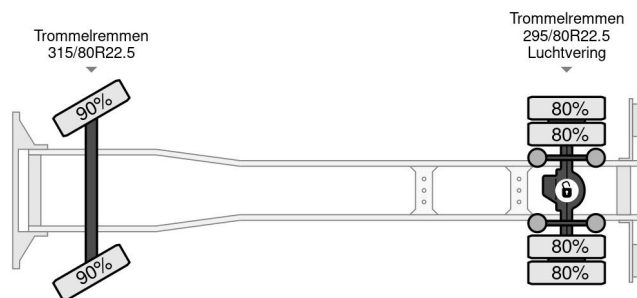

Volvo 4X2 EURO 2 + PM 22SP5 + REMOTE CONTROL

COMMON

Preis	€ 24.950,- ex MwSt
Id	VO504388-K
Marke	Volvo
Typ	4X2 EURO 2 + PM 22SP5 + REMOTE CONTROL
Baujahr	1999
Kilometerstand	533.078 km
Konstruktion	Kranwagen
Bruttogewicht	20.000 kg
Schadstoffklasse	2

Volvo FM 7.290 4X2 EURO 2 + PM 22SP5 + REMOTE CON...

Referenznummer: VO504388-K

PROPERTIES

Datum der erstzulassung	30-11-1999
Kraftstoffart	Diesel
Getriebe	Schaltgetriebe
Fahrzeug- identifizierungsnummer	YV2J4DEAXYA504388
Radformel	4x2
Anzahl der achsen	2
Gewicht	8.755 kg
Leistung in kw	213
Leistung in ps	290
Nutzlast	11.245 kg