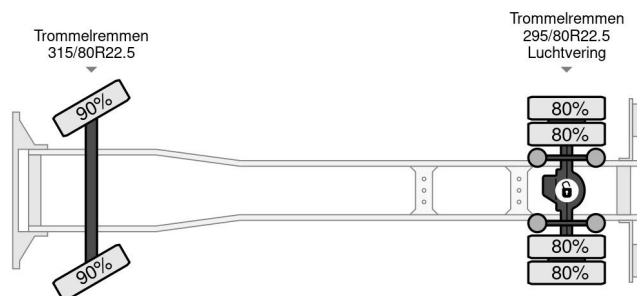

Volvo 4X2 EURO 2 + PM 22SP5 + REMOTE CONTROL

COMMON

Preis	€ 24.950,- ex MwSt
Id	VO504388-K
Marke	Volvo
Typ	4X2 EURO 2 + PM 22SP5 + REMOTE CONTROL
Baujahr	1999
Kilometerstand	533.078 km
Konstruktion	Kranwagen
Bruttogewicht	20.000 kg
Schadstoffklasse	2

Volvo FM 7.290 4X2 EURO 2 + PM 22SP5 + REMOTE CON...

Referenznummer: VO504388-K

PROPERTIES

Datum der erstzulassung	30-11-1999
Kraftstoffart	Diesel
Getriebe	Schaltgetriebe
Fahrzeug-identifizierungsnummer	YV2J4DEAXYA504388
Radformel	4x2
Anzahl der achsen	2
Gewicht	8.755 kg
Leistung in kw	213
Leistung in ps	290
Nutzlast	11.245 kg