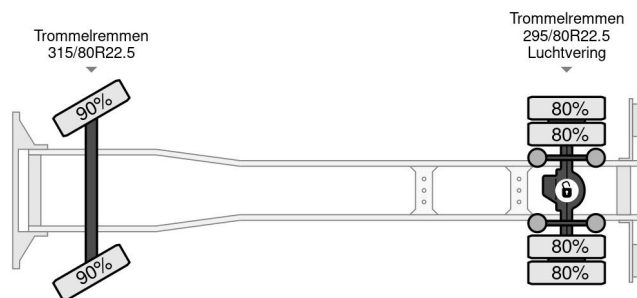

### PROPERTIES

Datum der erstzulassung	30-11-1999
Kraftstoffart	Diesel
Getriebe	Schaltgetriebe
Fahrzeug- identifizierungsnummer	YV2J4DEAXYA504388
Radformel	4x2
Anzahl der achsen	2
Gewicht	8.755 kg
Leistung in kw	213
Leistung in ps	290
Nutzlast	11.245 kg