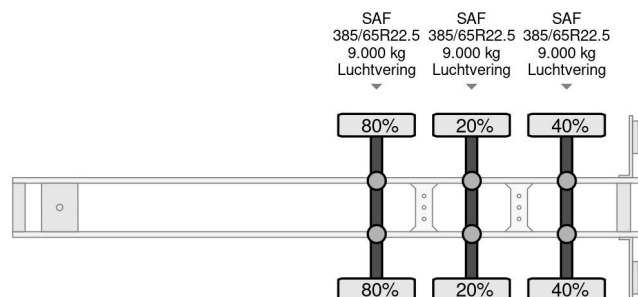

Krone SDC 27 3X SAF AXLES

COMMON

Preis	€ 2.450,- ex MwSt
Id	KRW11655-2
Marke	Krone
Typ	SDC 27 3X SAF AXLES
Baujahr	1998
Konstruktion	Containertransport
Bruttogewicht	39.000 kg

PROPERTIES

Datum der erstzulassung	31-07-1998
Tüv-ablaufdatum	16-09-2024
Nummernschild	OF-42-RK
Fahrzeug- identifizierungsnummer	WKESDC27000W11655
Anzahl der achsen	3
Gewicht	5.420 kg
Radstand	882 cm
Konstruktionsmaße (l/b/h)	
Nutzlast	33.580 kg
Breite	250 cm

Krone SDC 27 3X SAF AXLES

Referenznummer: KRW11655-2

ZUBEHÖR

- Antiblockiersystem

BESCHREIBUNG