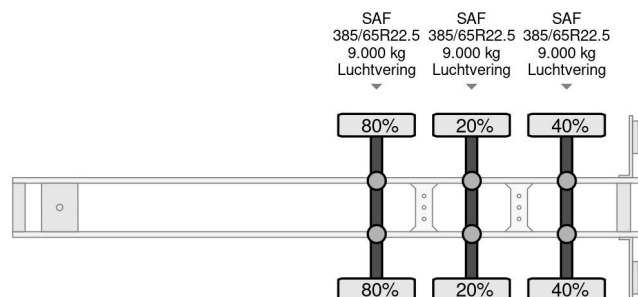

ZUBEHÖR

- Antiblockiersystem

BESCHREIBUNG