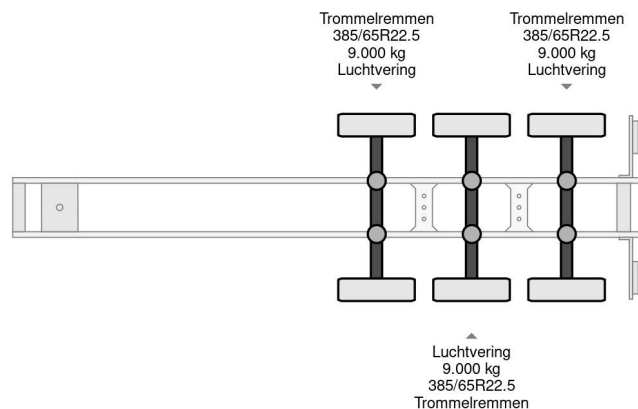

Krone SDC 27 3X SAF AXLES

COMMON

Preis	€ 2.450,- ex MwSt
Id	KRT72967-2
Marke	Krone
Typ	SDC 27 3X SAF AXLES
Baujahr	1997
Konstruktion	Containertransport
Bruttogewicht	39.000 kg

PROPERTIES

Datum der erstzulassung	08-07-1997
Tüv-ablaufdatum	15-06-2024
Nummernschild	OF-60-GF
Anzahl der achsen	3
Gewicht	5.500 kg
Radstand	882 cm
Konstruktionsmaße (l/b/h)	
Nutzlast	33.500 kg
Breite	250 cm

Krone SDC 27 3X SAF AXLES

Referenznummer: KRT72967-2

ZUBEHÖR

- Antiblockiersystem

BESCHREIBUNG