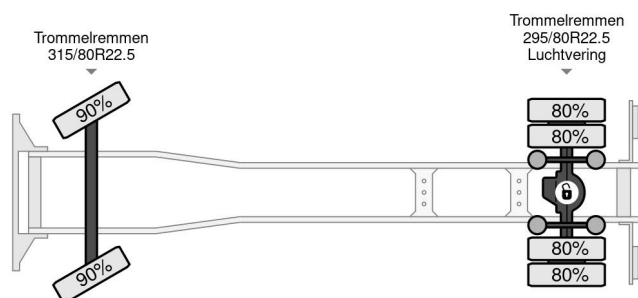

BESCHREIBUNG

CRANE IN WORKING CONDITION
VIDEO AVAILABLE