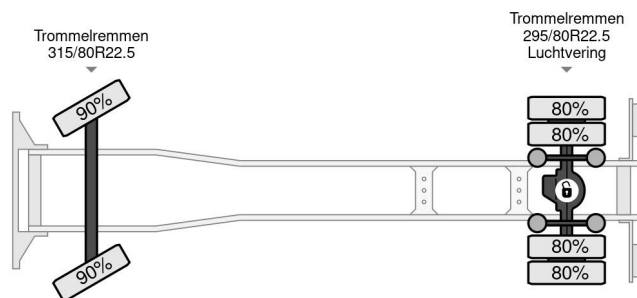

Volvo 4X2 EURO 2 + PM 22SP5 + REMOTE CONTROL

COMMON

Preis	€ 24.950,- ex MwSt
Id	VO504388
Marke	Volvo
Typ	4X2 EURO 2 + PM 22SP5 + REMOTE CONTROL
Baujahr	1999
Kilometerstand	533.078 km
Konstruktion	Ladepritsche
Bruttogewicht	20.000 kg
Schadstoffklasse	2

Volvo FM 7.290 4X2 EURO 2 + PM 22SP5 + REMOTE CON...

Referenznummer: VO504388

PROPERTIES

Datum der eratzulassung	30-11-1999
Kraftstoffart	Diesel
Getriebe	Schaltgetriebe
Fahrzeug- identifizierungsnummer	YV2J4DEAXYA504388
Radformel	4x2
Anzahl der achsen	2
Gewicht	8.755 kg
Leistung in kw	213
Leistung in ps	290
Konstruktionsmaße (l/b/h)	
Nutzlast	11.245 kg