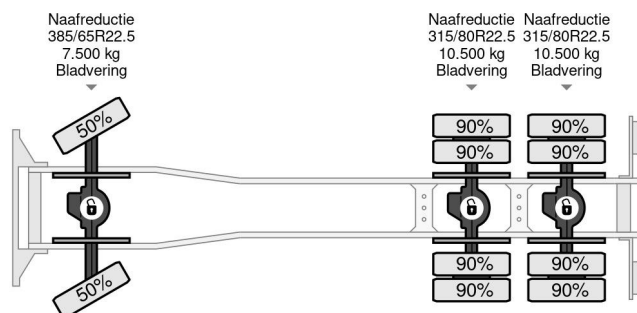

MAN 6X6 - EFFER 680 6S + REMOTE - FULL STEEL SUSP. - MANUAL GEAR - BIG AXLES

COMMON

Preis	€ 47.950,- ex MwSt
Id	MA218884-K
Marke	MAN
Typ	6X6 - EFFER 680 6S + REMOTE - FULL STEEL SUSP. - MANUAL GEAR - BIG AXLES
Baujahr	1997
Kilometerstand	318.540 km
Konstruktion	Kranwagen
Bruttogewicht	26.000 kg

MAN 26.463 6X6 - EFFER 680 6S + REMOTE - FULL STEEL...

Referentienummer: MA218884-K

PROPERTIES

Datum der erstzulassung	15-05-1997
Kraftstoffart	Diesel
Getriebe	Schaltgetriebe
Fahrzeug-identifizierungsnummer	WMAT420347M218884
Radformel	6x6
Anzahl der achsen	3
Gewicht	22.080 kg
Nutzlast	3.920 kg