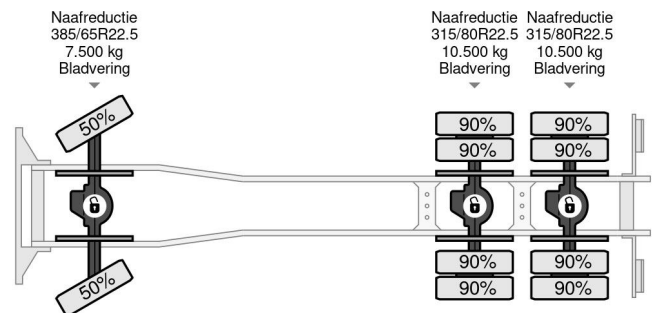

MAN 6X6 - EFFER 680 6S + REMOTE - FULL STEEL SUSP. - MANUAL GEAR - BIG AXLES

COMMON

Preis	€ 47.950,- ex MwSt
Id	MA218884-K
Marke	MAN
Typ	6X6 - EFFER 680 6S + REMOTE - FULL STEEL SUSP. - MANUAL GEAR - BIG AXLES
Baujahr	1997
Kilometerstand	318.540 km
Konstruktion	Kranwagen
Bruttogewicht	26.000 kg

MAN 26.463 6X6 - EFFER 680 6S + REMOTE - FULL STEEL...

Referentienummer: MA218884-K

PROPERTIES

Datum der erstzulassung	15-05-1997
Kraftstoffart	Diesel
Getriebe	Schaltgetriebe
Fahrzeug-identifizierungsnummer	WMAT420347M218884
Radformel	6x6
Anzahl der achsen	3
Gewicht	22.080 kg
Nutzlast	3.920 kg