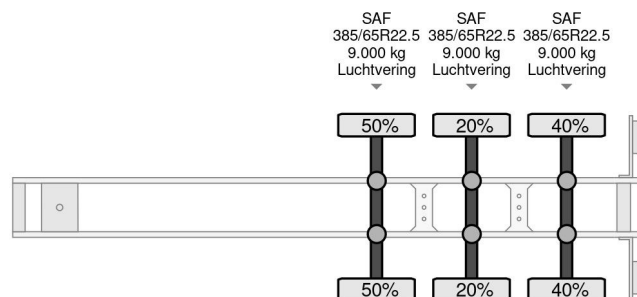

ZUBEHÖR

- Antiblockiersystem

BESCHREIBUNG