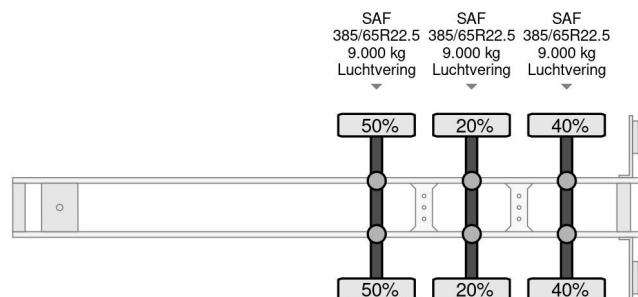

Broshuis 3 AXLE - SAF

COMMON

Preis	€ 1.950,- ex MwSt
Id	BR007009-2
Marke	Broshuis
Typ	3 AXLE - SAF
Baujahr	1997
Konstruktion	Containertransport
Bruttogewicht	39.000 kg

PROPERTIES

Datum der eratzulassung	27-01-1997
Nummernschild	OF-09-BY
Fahrzeug-identifizierungsnummer	XL93000SRVL007009
Anzahl der achsen	3
Gewicht	6.200 kg
Radstand	75 cm
Konstruktionsmaße (l/b/h)	
Nutzlast	32.800 kg
Breite	250 cm

Broshuis 3 AXLE - SAF

Referenznummer: BR007009-2

ZUBEHÖR

- Antiblockiersystem

BESCHREIBUNG