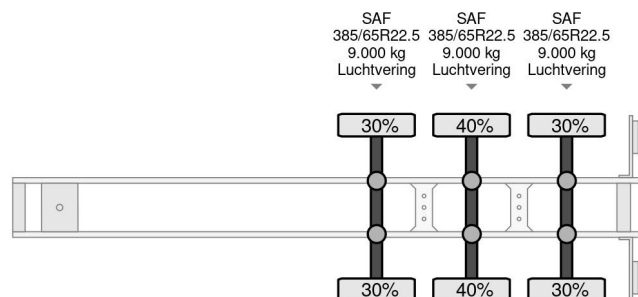

Krone SDC 27 3X SAF AXLES

COMMON

Preis	€ 2.450,- ex MwSt
Id	KRT69885-2
Marke	Krone
Typ	SDC 27 3X SAF AXLES
Baujahr	1996
Konstruktion	Containertransport
Bruttogewicht	39.000 kg

PROPERTIES

Datum der erstzulassung	17-09-1996
Tüv-ablaufdatum	08-11-2024
Nummernschild	OD-81-ZF
Fahrzeug-identifizierungsnummer	WKESDC27000T69885
Anzahl der achsen	3
Gewicht	5.350 kg
Radstand	882 cm
Konstruktionsmaße (l/b/h)	
Nutzlast	33.650 kg
Breite	250 cm

Krone SDC 27 3X SAF AXLES

Referenznummer: KRT69885-2

ZUBEHÖR

BESCHREIBUNG