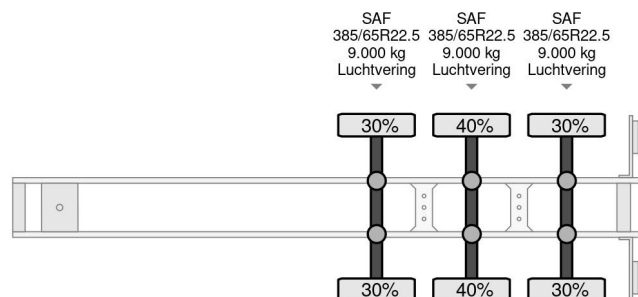

Referenznummer: KRT69885-2