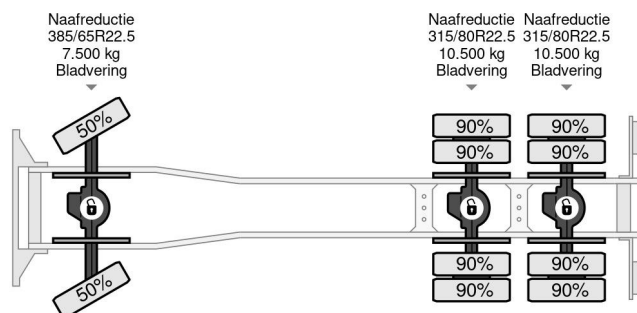

MAN 6X6 - EFFER 680 6S + REMOTE - FULL STEEL SUSP. - MANUAL GEAR - BIG AXLES

COMMON

Preis	€ 47.950,- ex MwSt
Id	MA218884
Marke	MAN
Typ	6X6 - EFFER 680 6S + REMOTE - FULL STEEL SUSP. - MANUAL GEAR - BIG AXLES
Baujahr	1997
Kilometerstand	318.540 km
Konstruktion	Ladepritsche
Bruttogewicht	26.000 kg

MAN 26.463 6X6 - EFFER 680 6S + REMOTE - FULL STEEL...

Referentienummer: MA218884

PROPERTIES

Datum der erstzulassung	15-05-1997
Kraftstoffart	Diesel
Getriebe	Schaltgetriebe
Fahrzeug-identifizierungsnummer	WMAT420347M218884
Radformel	6x6
Anzahl der achsen	3
Gewicht	22.080 kg
Konstruktionsmaße (l/b/h)	
Nutzlast	3.920 kg