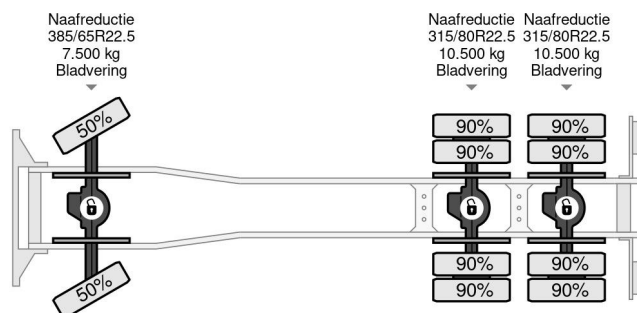

PROPERTIES

Datum der erstzulassung	15-05-1997
Kraftstoffart	Diesel
Getriebe	Schaltgetriebe
Fahrzeug- identifizierungsnummer	WMAT420347M218884
Radformel	6x6
Anzahl der achsen	3
Gewicht	22.080 kg
Konstruktionsmaße (l/b/h)	
Nutzlast	3.920 kg

MAN 26.463 6X6 - EFFER 680 6S + REMOTE - FULL STEEL...

Referentienummer: MA218884

BESCHREIBUNG

VIDEO AVAILABLE