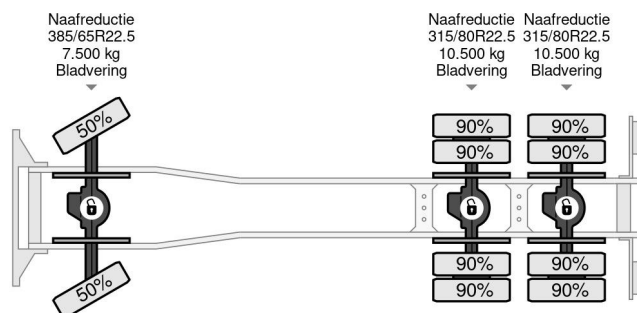

PROPERTIES

Datum der erstzulassung	15-05-1997
Kraftstoffart	Diesel
Getriebe	Schaltgetriebe
Fahrzeug-identifizierungsnummer	WMAT420347M218884
Radformel	6x6
Anzahl der achsen	3
Gewicht	22.080 kg
Konstruktionsmaße (l/b/h)	
Nutzlast	3.920 kg

MAN 26.463 6X6 - EFFER 680 6S + REMOTE - FULL STEEL...

Referentienummer: MA218884

BESCHREIBUNG

VIDEO AVAILABLE