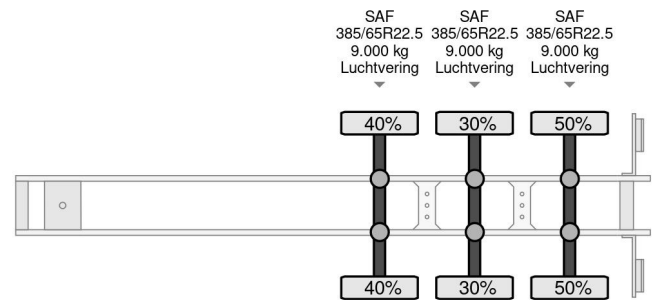

ZUBEHÖR

- Antiblockiersystem
- Hecktüren

BESCHREIBUNG

VIDEO AVAILABLE