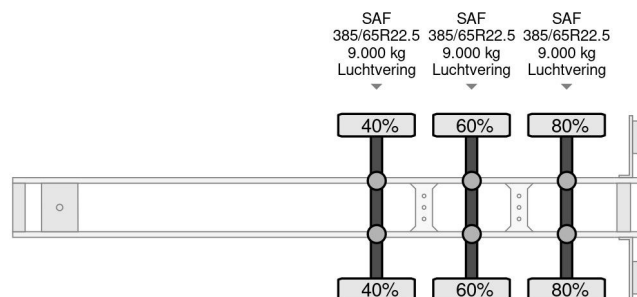

ZUBEHÖR

- Antiblockiersystem
- Hecktüren

BESCHREIBUNG

VIDEO AVAILABLE