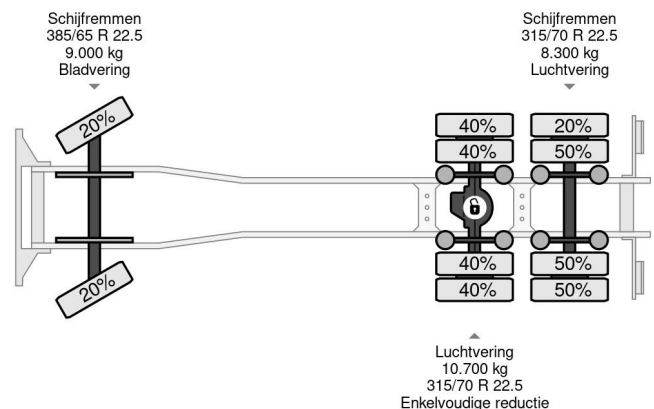

### COMMON

Preis	€ 68.950,- ex MwSt
Id	MA197219-K
Marke	MAN
Typ	XLX FASSI F365 + FLYJIB + REMOTE EURO 6 6X2 +
Baujahr	2014
Kilometerstand	736.784 km
Konstruktion	Kranwagen
Bruttogewicht	26.000 kg
Schadstoffklasse	6

### PROPERTIES

Datum der erstzulassung	29-04-2014
Nummernschild	68-BXV-9
Kraftstoffart	Diesel
Getriebe	Schaltgetriebe
Fahrzeug-identifizierungsnummer	WMA89XZZXEW197219
Radformel	6x2
Anzahl der achsen	3
Gewicht	16.160 kg
Zylinderzahl	6
Leistung in kw	324
Leistung in ps	441
Radstand	495 cm
Nutzlast	9.840 kg
Länge	740 cm
Breite	255 cm