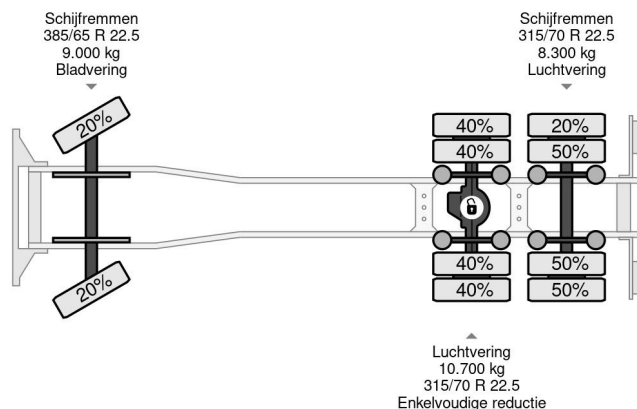

MAN XLX EURO 6 6X2 + FASSI F365 + FLYJIB + REMOTE

COMMON

Preis	€ 74.950,- ex MwSt
Id	MA197219-K
Marke	MAN
Typ	XLX EURO 6 6X2 + FASSI F365 + FLYJIB + REMOTE
Baujahr	2014
Kilometerstand	736.784 km
Konstruktion	Kranwagen
Bruttogewicht	26.000 kg
Schadstoffklasse	6

MAN TGX 28.440 XLX EURO 6 6X2 + FASSI F365 + FLYJIB ...

Referentienummer: MA197219-K

PROPERTIES

Datum der eratzulassung	29-04-2014
Nummernschild	68-BXV-9
Kraftstoffart	Diesel
Getriebe	Schaltgetriebe
Fahrzeug-identifizierungsnummer	WMA89XZZXEW197219
Radformel	6x2
Anzahl der achsen	3
Gewicht	16.160 kg
Zylinderzahl	6
Leistung in kw	324
Leistung in ps	441
Radstand	495 cm
Nutzlast	9.840 kg
Länge	740 cm
Breite	255 cm