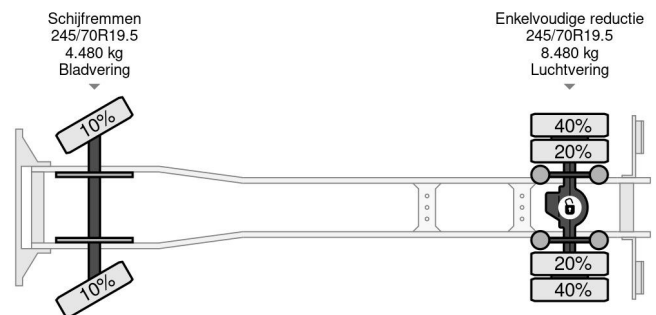

### PROPERTIES

Datum der eratzulassung	21-08-2008
Tüv-ablaufdatum	22-08-2024
Nummernschild	BV-HJ-71
Kraftstoffart	Diesel
Getriebe	Schaltgetriebe
Fahrzeug-identifizierungsnummer	VF644AHL000003019
Radformel	4x2
Anzahl der achsen	2
Gewicht	7.040 kg
Zylinderzahl	6
Leistung in kw	177
Leistung in ps	241
Radstand	590 cm
Konstruktionsmaße (l/b/h)	
Nutzlast	4.960 kg
Länge	1.110 cm
Breite	245 cm

### BESCHREIBUNG

TIJHOF 2 AXLE HANGER  
YEAR 2015  
TIRES: 185R14C 30%  
XL9TAA035F0423153