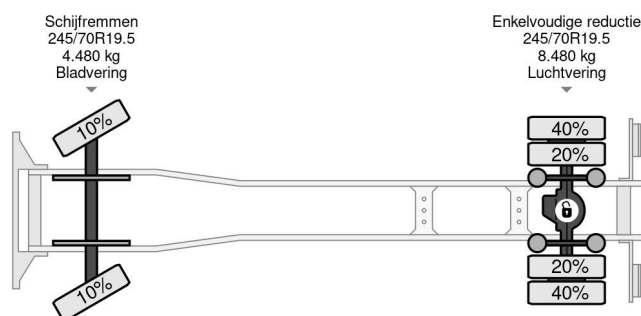

BESCHREIBUNG

TIJHOF 2 AXLE HANGER
YEAR 2015
TIRES: 185R14C 30%
XL9TAA035F0423153