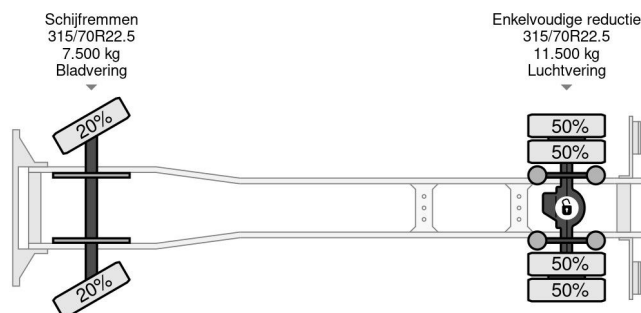

# DAF 280 4X2 - EURO 6 + BOX 7.6 M + CARGOLIFT + APK 02-2025

## COMMON

|                  |  |
|------------------|--|
| Preis            | € 19.750,- ex MwSt                                     |
| Id               | DA102783   |
| Marke            | DAF  |
| Typ              | 280 4X2 - EURO 6 + BOX 7.6 M + CARGOLIFT + APK 02-2025 |
| Baujahr          | 2016   |
| Kilometerstand   | 408.363 km   |
| Konstruktion     | Koffer   |
| Bruttogewicht    | 19.000 kg  |
| Schadstoffklasse | 6  |

DAF CF 280 4X2 - EURO 6 + BOX 7.6 M + CARGOLIFT + A...

Referenznummer: DA102783

## PROPERTIES

|                                 |                   |
|---------------------------------|-------------------|
| Datum der eratzulassung         | 18-05-2016        |
| Tüv-ablaufdatum                 | 04-02-2025        |
| Nummernschild                   | 86-BHG-8          |
| Kraftstoffart                   | Diesel            |
| Getriebe                        | Automatik         |
| Fahrzeug-identifizierungsnummer | XLRAEM3700G102783 |
| Radformel                       | 4x2               |
| Anzahl der achsen               | 2                 |
| Gewicht                         | 8.600 kg          |
| Zylinderzahl                    | 6                 |
| Leistung in kw                  | 210               |
| Leistung in ps                  | 286               |
| Radstand                        | 540 cm            |
| Konstruktionsmaße (l/b/h)       |                   |
| Nutzlast                        | 10.400 kg         |
| Länge                           | 970 cm            |
| Breite                          | 255 cm            |