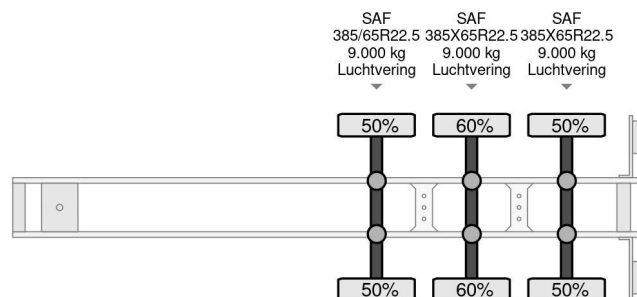

Burg BPDO 12-27 3X SAF AXLE

COMMON

Preis	€ 3.950,- ex MwSt
Id	BU021844-2
Marke	Burg
Typ	BPDO 12-27 3X SAF AXLE
Baujahr	1993
Konstruktion	Schiebeplanen
Bruttogewicht	39.000 kg

PROPERTIES

Datum der erstzulassung	04-11-1993
Tüv-ablaufdatum	17-04-2025
Nummernschild	OD-95-FV
Fahrzeug-identifizierungsnummer	XLK301227P0021844
Anzahl der achsen	3
Gewicht	7.500 kg
Radstand	912 cm
Konstruktionsmaße (l/b/h)	
Nutzlast	31.500 kg
Breite	250 cm

ZUBEHÖR

- Antiblockiersystem

Burg BPDO 12-27 3X SAF AXLE

Referenznummer: BU021844-2

BESCHREIBUNG